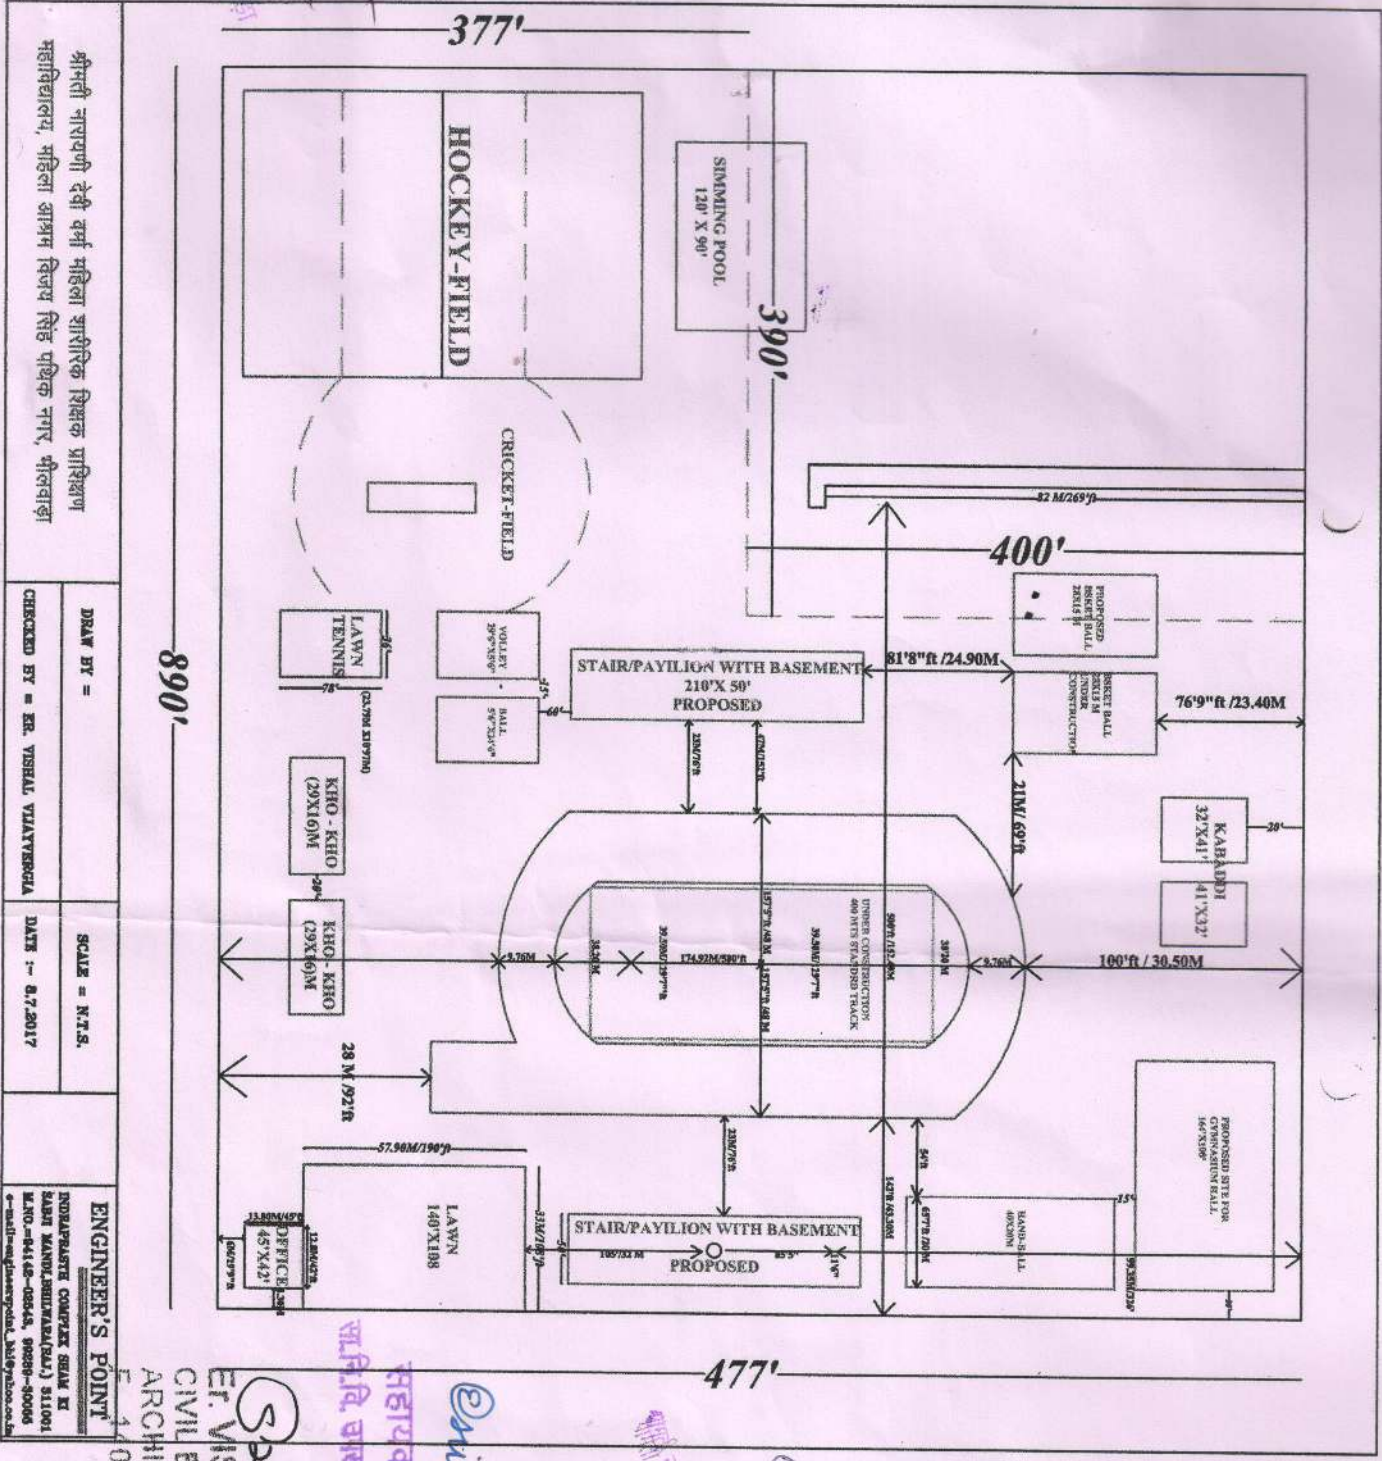

महिला आश्रम
230वाली
सहायक अभियन्ता

श्रीमती नायण्णी देवी वर्मा महिला शारिरिक शिक्षक शारिशाण
महाविद्यालय, महिला आश्रम विजय सिंह पश्चिम नगर, भीलवाड़ा

DRAW BY =
CHECKED BY = ER. VISHAL VIJAYVERGIA
SCALE = N.T.S.
DATE :- 8.7.2017

ENGINEER'S POINT
INDIA/PASTE COMPLEX SEAL IN
SEAL NUMBER/REGISTRATION NO. 511001
M.NO-0616-0554, 90299-30005
e-mail=engineerpoint@yahoo.co.in

ER. VISHAL VIJAYVERGIA
CIVIL ENGINEER
ARCHITECT & VALUER