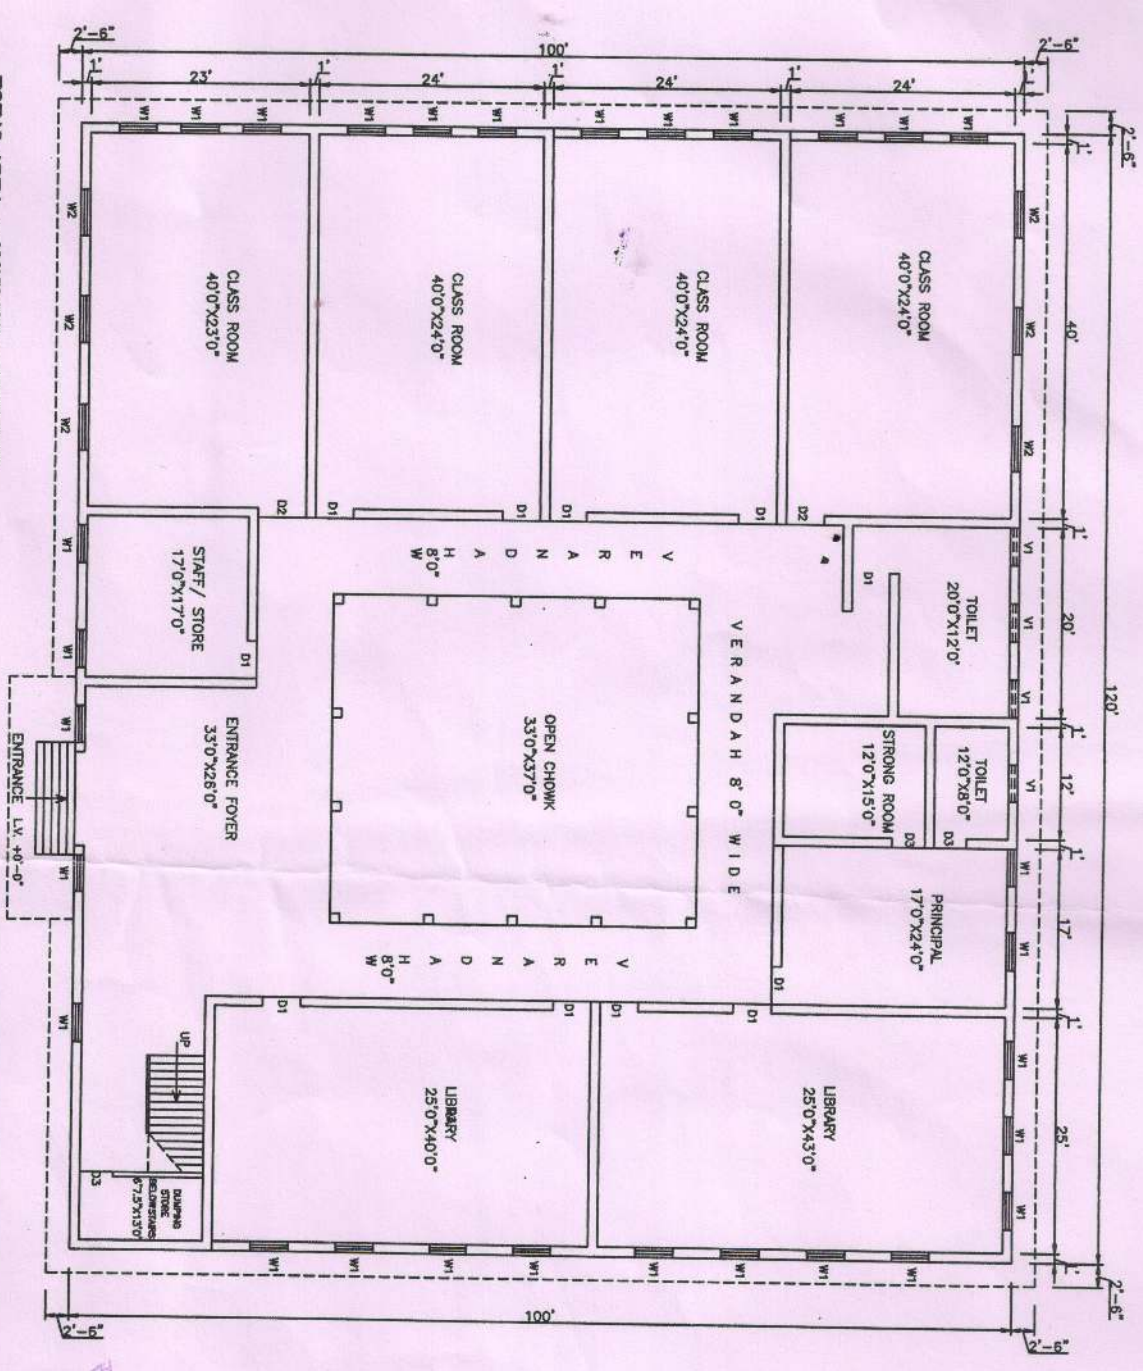

148'

राजस्थान (संकेती)

महिला आश्रम, भीलवाड़ा

EXISTING GROUND FLOOR PLAN

EXISTING GROUND FLOOR PLAN OF SMT. NARAYANI DEVI VARMA

MAHILA SHARIRIK SHIKSHAK PRAKSHIKSHAN MAHA VIDHALAY

MAHILA ASHRAM, BHILWARA (RAJASTHAN)

TOTAL BUILT UP AREA  
GROUND FLOOR = 5669.49 Sq.Ft.

Er. Vishal Vijaverghia  
Civil Engineer  
Bhilwara  
UIT L. No. - C - 9

Ganesh

धर्म

13/01/21

सहायक अभियंता  
महिला आश्रम, भीलवाड़ा

महिला आश्रम, भीलवाड़ा

TOTAL AREA :- 120' X 100' = 12000 Sqft  
 OPEN AREA :- 33' X 37' = 1221 Sqft  
 TOTAL BUILT UP AREA :- = 10779 Sqft  
 OR 1001.37 SQMT.