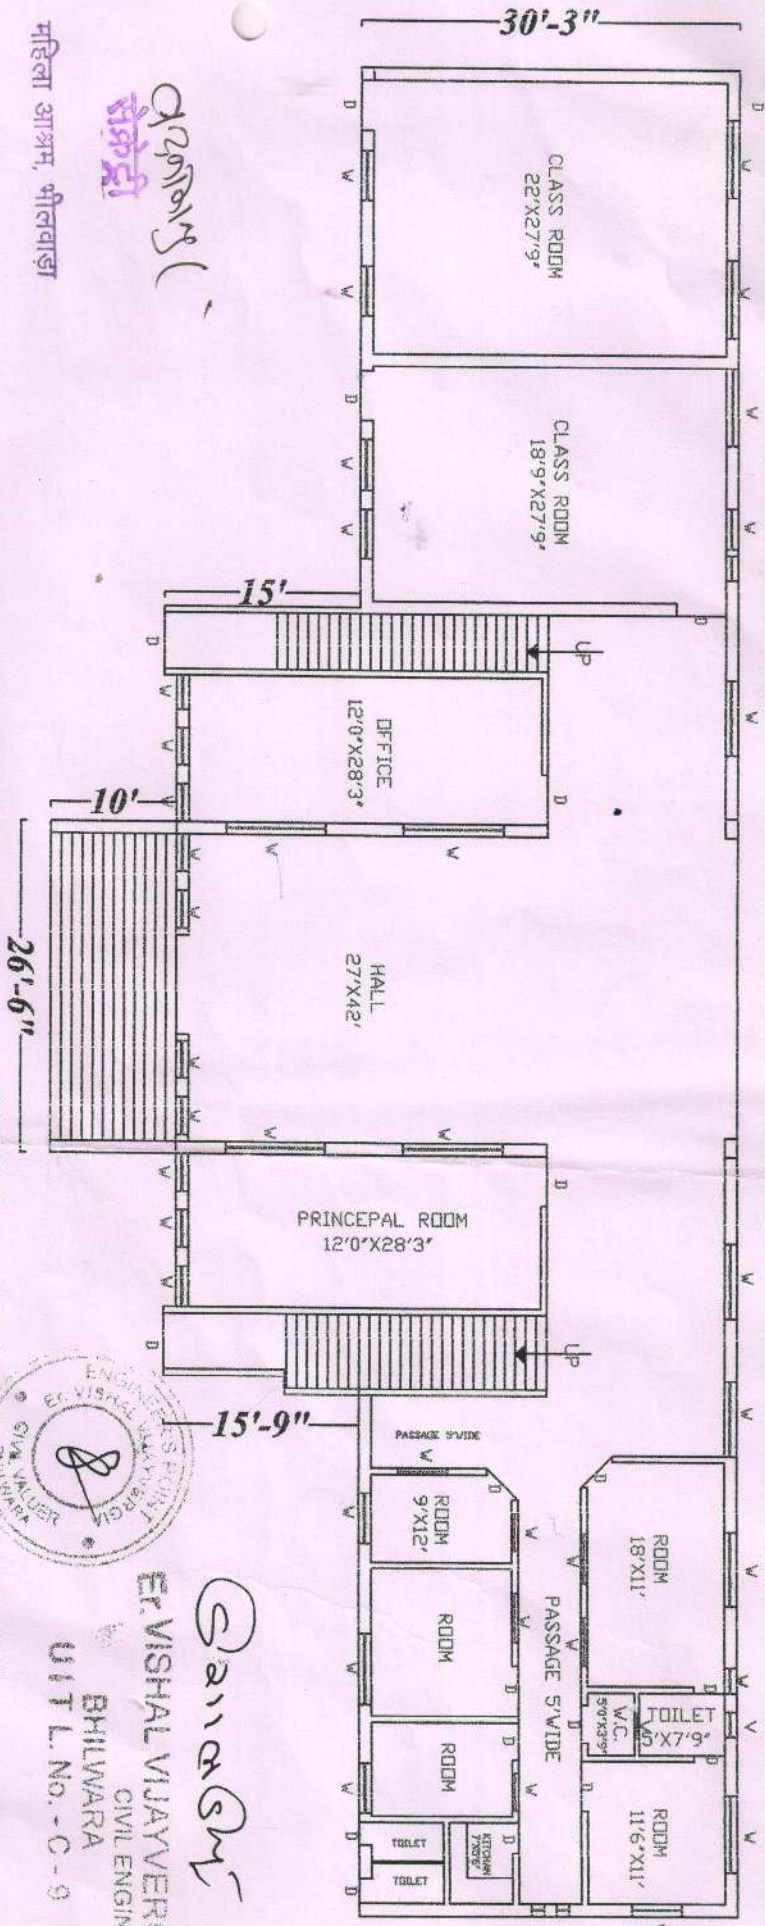

148'

राजस्थान (संकेती)

महिला आश्रम, भीलवाड़ा

EXISTING GROUND FLOOR PLAN

EXISTING GROUND FLOOR PLAN OF SMT. NARAYANI DEVI VARMA

MAHILA SHARIRIK SHIKSHAK PRAKSHIKSHAN MAHA VIDHALAY

MAHILA ASHRAM, BHILWARA (RAJASTHAN)

TOTAL BUILT UP AREA  
GROUND FLOOR = 5669.49 Sq.Ft.

Er. Vishal Vijaverghia  
Civil Engineer  
Bhilwara  
UIT L. No. - C - 9

Ganesh

धर्म

13/01/21

सहायक अभियंता  
महिला आश्रम, भीलवाड़ा

महिला आश्रम, भीलवाड़ा

TOTAL AREA :- 120' X 100' = 12000 Sqft  
 OPEN AREA :- 33' X 37' = 1221 Sqft  
 TOTAL BUILT UP AREA :- = 10779 Sqft  
 OR 1001.37 SQMT.